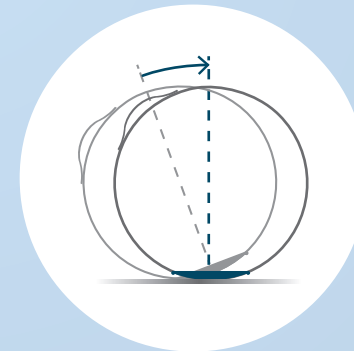

VLUV[®]

KEY FEATURES

fixFORM

Aufrechteres Sitzen gegenüber einem PVC-Ball dank straffer Hülle

gripME

Design-patentierter Griff zum einfachen und sicheren Transport

duoTHREAD

Doppelnaht für dauerhafte Beanspruchung und Langlebigkeit

unROLL

Eingearbeiteter Bodenring verhindert das zu leichte Wegrollen

extraSAFETY

2-fache Ballhülle - kaum Ausdehnen und extrem platzfest

lightWEIGHT

Leicht zu transportierendes Sitzmöbel - nur ca. 2kg

VLUV®